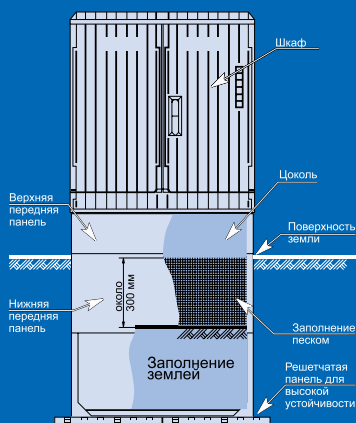

Эксплуатация

- Корпус и основание из армированного стекловолокном пластика
- Материал корпуса обладает высокой стойкостью к атмосферным условиям и прочностью к механическим повреждениям
- Корпуса обладают сопротивляемостью к бензину, бензолу, карбамиду (мочевине) и кислоте, не поддерживают горение
- Специальные вентиляционные отверстия предотвращают накопление влаги
- Антивандальное усиленное исполнение
- Крепления в верхней части шкафа выполнены таким образом, что они действуют как заранее заданная точка преломления
- Усиленный механизм запираения дверей по трём точкам
- Двери с блокировкой, на которые можно установить имеющиеся в продаже полупрофильные цилиндрические замки
- Поверхность антипостер – легкая очистка от краски и наклеек
- Возможность установки двойного замка с разными ключами
- Защита от внешних воздействий – соответствие EN 60439-5 (ГОСТ Р 51321.5)
- Безопасны и эффективны даже в жёстких условиях эксплуатации в арктическом и тропическом климате
- Большое число дополнительных аксессуаров
- Срок службы более 35 лет