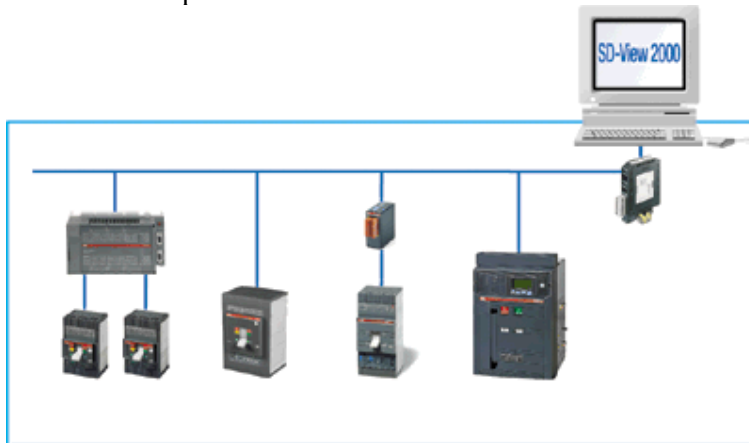

## Система контроля SD-View 2000

### Простая система для эффективного управления

В современных энергораспределительных системах все большую важность приобретает обеспечение возможности полного контроля и управления всей установкой. Их электронная часть включает в себя электронные устройства, обеспечивающие возможности регистрации информации и обмена информацией, полезной для целей управления и правильного измерения параметров каждого выключателя и каждого устройства защиты в установке.

Для объединения этих устройств в правильной конструкции установки с хорошими возможностями контроля и управления, компания АББ предлагает систему SD-View 2000, специально разработанную для применения во всех установках распределения электроэнергии, в которых требуется обеспечение эффективности контроля и управления без необходимости применения сложных и дорогостоящих систем.

SD-View 2000 представляет собой готовую систему, включающую в себя программное обеспечение для персональных компьютеров, в стандартной конфигурации, позволяющее осуществлять полное управление низковольтным электрооборудованием.